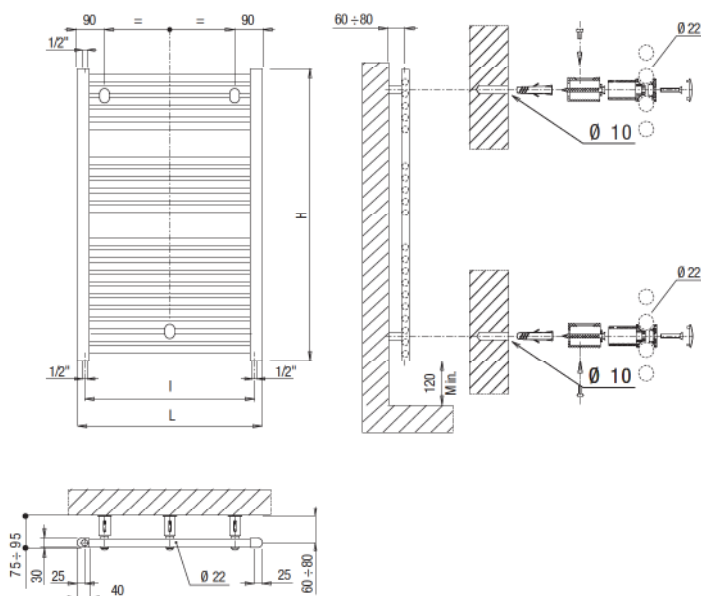

Code	Modèle	Hauteur mm	Largeur mm	Profond. mm	Entraxe l	Poids Kg	Capacité d'eau	Puissance (watt Δt 50°C)	Puissance (watt Δt 40°C)	Puissance (watt Δt 30°C)	Exposant n	Prix €
Code	Model	Height mm	Width mm	Depth mm	Distance mm	Weight kg	Contained water	Power (watt Δt 50°C)	Power (watt Δt 40°C)	Power (watt Δt 30°C)	Exponent n	Price €
Couleur standard: BLANC TONON (RAL 9016) - Version with standard colour: WHITE TONON (RAL 9016)												
R22C15460	SECHE-SERVIETTE AC 1541 ral 9016	755	460	30	410	6	3	311	254	165	1,242	
R22C15510	SECHE-SERVIETTE AC 1551 ral 9016	755	510	30	460	8	3	341	281	181	1,242	
R22C20510	SECHE-SERVIETTE AC 2051 ral 9016	945	510	30	460	10	4	428	318	235	1,253	
R22C26510	SECHE-SERVIETTE AC 2651 ral 9016	1250	510	30	460	13	5	568	462	297	1,27	
R22C26610	SECHE-SERVIETTE AC 2661 ral 9016	1250	610	30	560	14	6	669	544	350	1,269	
R22C31510	SECHE-SERVIETTE AC 3151 ral 9016	1440	510	30	460	14	6	658	535	344	1,269	
R22C31610	SECHE-SERVIETTE AC 3161 ral 9016	1440	610	30	560	16	7	775	631	406	1,265	
R22C37510	SECHE-SERVIETTE AC 3751 ral 9016	1745	510	30	460	17	8	806	656	421	1,271	
R22C37610	SECHE-SERVIETTE AC 3761 ral 9016	1745	610	30	560	19	9	949	772	496	1,271	

JIT Production just in time - Just in time production

Stock express - Stock express

Kit pour fonctionnement mixte électrique p. 107
kit of electric mixed operation p. 107

SCHÉMA DE MONTAGE - ASSEMBLY LAYOUT

ACCESSOIRES - ACCESSORIES

- 137123770 Porte-serviettes BLANC (Long. de 300 à 600) page 106
  137126270 Towel rack WHITE (Width from 300 to 600) page 106
- 137123774 Porte-serviettes CHROME (Long. de 300 à 600) page 106
  137126274 Towel rack CHROMED (Width from 300 to 600) page 106
- 137121010 Patère-Bouton blanc ou chromé (Skin Pack 2 pz.) page 106
  137121011 Chromed or white hook-knob (Skin Pack 2 pcs.) page 106
- 137121020 Patère-Cylindre blanc ou chromé (Skin Pack 2 pz.) page 106
  137121021 Chromed or white hook-cylinder (Skin Pack 2 pcs.) page 106

Kit vannes universelles orientables l=50 G 1/2"
Avec tête thermostatique et cache
Radiators valves with universal turnable connector l=50 G 1/2"
The kit includes one thermostatic head

	Code	Prix €
	Code	Price €
Blanc - White	137120140	
Chromé - Chrome	137120150	

NOTES / NOTES:

Fourni avec kit de fixation - Fixing kit included
Pour d'autres coloris, voir page 143 - Other colours see page 143
Pour fonctionnement mixte, voir page 107 - Mixed operation, refer to page 107

COULEURS DISPONIBLES - COLOUR OPTIONS:

Version en couleurs RAL - Coloured version RAL + €
Version couleurs spéciales - Special colours version + €
Traitement antibactérien pour ehpad-hôpital... / Antibacterial treatment for hospital-rest home... + 20%