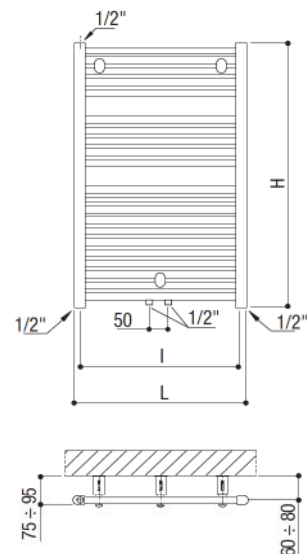

Radiateur salle de bains - Bathroom radiator

Données techniques et photos à titre indicatif. Robinetterie non fournie.
Approximate images and technical details. Fittings not included.

SÈCHE SERVIETTE raccordement central

Seche-serviette en acier, formé par deux collecteurs semi-ovales de 40x30 mm sur lesquels sont soudés et brasés des tubes de 22 mm de diamètre, espacés entre eux de 38 mm. Ils sont adaptés pour une installation verticale avec raccords hydrauliques de 1/2", double couche de peinture "anaphorèse et poudres époxy". Pression max. de fonctionnement: 6 bars. Avec bouchons, purgeur et kit de fixation inclus dans l'emballage. Possibilité d'intégration électrique. Conforme à la NORME EUROPEENNE EN 442 et fabriqué en Italie sous régime de qualité contrôlé selon VISION 2000.

Pression d'essai: 7,8 bar
Test pressure: 7,8 bars

- **PRODUIT RÉVERSIBLE: FACE AVANT=FACE DERRIÈRE - REVERSIBLE: FACE-REAR**
- **KIT MIXTE EN OPTION - OPTIONAL MIXED KIT**
- **CONNEXIONS 50 MM EN STANDARD - 50 MM STANDARD CONNECTIONS**

CARACTÉRISTIQUES TECHNIQUES

- réversible recto-verso
- fabrication en acier
- collecteurs demi-ovales 40x30 mm
- tubes Ø 22 mm
- n° 5 orifices de raccordement de 1/2"
- double couche de peinture "anaphorèse et poudres époxy"
- fourni avec kit de fixation murale
- fixation en plastique avec distance au mur réglable

TECHNICAL DATA

- reversible double-sided
- steel made
- half-Oval upright 40x30 mm
- tubes Ø 22 mm
- n° 5 connections da 1/2"
- double painting: anaphoresis and powders
- wall installation kit
- plastic fastening points with adjustable distance from the wall

central taps