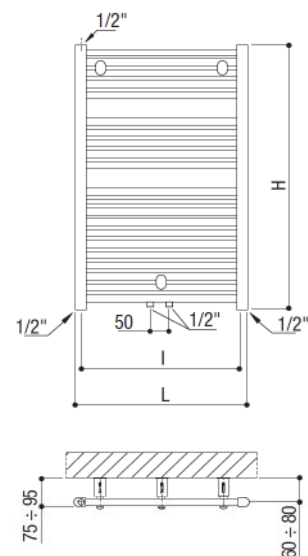

Radiateur salle de bains - Bathroom radiator

Données techniques et photos à titre indicatif. Robinetterie non fournie.
Approximate images and technical details. Fittings not included.

SÈCHE SERVIETTE raccordement central

Seche-serviette en acier, formé par deux collecteurs semi-ovales de 40x30 mm sur lesquels sont soudés et brasés des tubes de 22 mm de diamètre, espacés entre eux de 38 mm. Ils sont adaptés pour une installation verticale avec raccords hydrauliques de 1/2", double couche de peinture "anaphorèse et poudres époxy". Pression max. de fonctionnement: 6 bars. Avec bouchons, purgeur et kit de fixation inclus dans l'emballage. Possibilité d'intégration électrique. Conforme à la NORME EUROPEENNE EN 442 et fabriqué en Italie sous régime de qualité contrôlé selon VISION 2000.

Pression d'essai: 7,8 bar
Test pressure: 7,8 bars

- **PRODUIT RÉVERSIBLE: FACE AVANT=FACE DERRIÈRE - REVERSIBLE: FACE-REAR**
- **KIT MIXTE EN OPTION - OPTIONAL MIXED KIT**
- **CONNEXIONS 50 MM EN STANDARD - 50 MM STANDARD CONNECTIONS**

CARACTÉRISTIQUES TECHNIQUES

- réversible recto-verso
- fabrication en acier
- collecteurs demi-ovales 40x30 mm
- tubes Ø 22 mm
- n° 5 orifices de raccordement de 1/2"
- double couche de peinture "anaphorèse et poudres époxy"
- fourni avec kit de fixation murale
- fixation en plastique avec distance au mur réglable

TECHNICAL DATA

- reversible double-sided
- steel made
- half-Oval upright 40x30 mm
- tubes Ø 22 mm
- n° 5 connections da 1/2"
- double painting: anaphoresis and powders
- wall installation kit
- plastic fastening points with adjustable distance from the wall

central taps