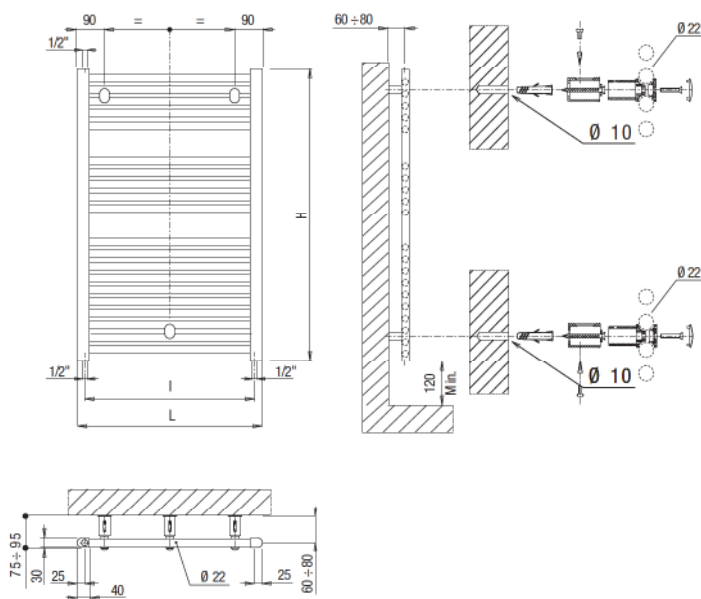

Code	Modèle	Hauteur mm	Largeur mm	Profond. mm	Entraxe l	Poids Kg	Capacité d'eau	Puissance (watt Δt 50°C)	Puissance (watt Δt 40°C)	Puissance (watt Δt 30°C)	Exposant n	Prix €
Code	Model	Height mm	Width mm	Depth mm	Distance mm	Weight kg	Contained water	Power (watt Δt 50°C)	Power (watt Δt 40°C)	Power (watt Δt 30°C)	Exponent n	Price €
Couleur standard: BLANC TONON (RAL 9016) - Version with standard colour: WHITE TONON (RAL 9016)												
R22C15460	SECHE-SERVIETTE AC 1541 ral 9016	755	460	30	410	6	3	311	254	165	1,242	
R22C15510	SECHE-SERVIETTE AC 1551 ral 9016	755	510	30	460	8	3	341	281	181	1,242	
R22C20510	SECHE-SERVIETTE AC 2051 ral 9016	945	510	30	460	10	4	428	318	235	1,253	
R22C26510	SECHE-SERVIETTE AC 2651 ral 9016	1250	510	30	460	13	5	568	462	297	1,27	
R22C26610	SECHE-SERVIETTE AC 2661 ral 9016	1250	610	30	560	14	6	669	544	350	1,269	
R22C31510	SECHE-SERVIETTE AC 3151 ral 9016	1440	510	30	460	14	6	658	535	344	1,269	
R22C31610	SECHE-SERVIETTE AC 3161 ral 9016	1440	610	30	560	16	7	775	631	406	1,265	
R22C37510	SECHE-SERVIETTE AC 3751 ral 9016	1745	510	30	460	17	8	806	656	421	1,271	
R22C37610	SECHE-SERVIETTE AC 3761 ral 9016	1745	610	30	560	19	9	949	772	496	1,271	

JIT Production just in time - Just in time production

Stock express - Stock express

Kit pour fonctionnement mixte électrique p. 107
kit of electric mixed operation p. 107

SCHÉMA DE MONTAGE - ASSEMBLY LAYOUT

ACCESSOIRES - ACCESSORIES

- 137123770 Porte-serviettes BLANC (Long. de 300 à 600) page 106
  137126270 Towel rack WHITE (Width from 300 to 600) page 106
- 137123774 Porte-serviettes CHROME (Long. de 300 à 600) page 106
  137126274 Towel rack CHROMED (Width from 300 to 600) page 106
- 137121010 Patère-Bouton blanc ou chromé (Skin Pack 2 pz.) page 106
  137121011 Chromed or white hook-knob (Skin Pack 2 pcs.) page 106
- 137121020 Patère-Cylindre blanc ou chromé (Skin Pack 2 pz.) page 106
  137121021 Chromed or white hook-cylinder (Skin Pack 2 pcs.) page 106

Kit vannes universelles orientables l=50 G 1/2"
Avec tête thermostatique et cache
Radiators valves with universal turnable connector l=50 G 1/2"
The kit includes one thermostatic head

	Code	Prix €
	Code	Price €
Blanc - White	137120140	
Chromé - Chrome	137120150	

NOTES / NOTES:

Fourni avec kit de fixation - Fixing kit included
Pour d'autres coloris, voir page 143 - Other colours see page 143
Pour fonctionnement mixte, voir page 107 - Mixed operation, refer to page 107

COULEURS DISPONIBLES - COLOUR OPTIONS:

Version en couleurs RAL - Coloured version RAL + €
Version couleurs spéciales - Special colours version + €
Traitement antibactérien pour ehpad-hôpital... / Antibacterial treatment for hospital-rest home... + 20%